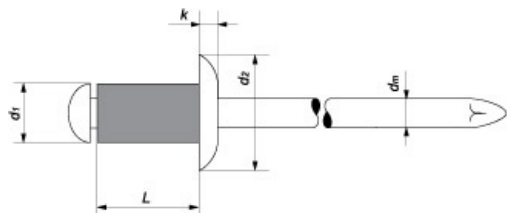

Заклепки вытяжные, комбинированные

Заклепки вытяжные, комбинированные — предназначены для получения надежного неразъемного соединения различных материалов. Вытяжные заклепки удобны тем, что для их установки необходим доступ к скрепляемым поверхностям лишь с одной стороны.

Максимальная толщина соединяемого материала и диаметр отверстия под вытяжную заклепку определяются по формулам:

$E_{max} = L - d1$, где:

E_{max} — максимальная толщина соединяемого материала;

L — длина заклепки;

$d1$ — диаметр заклепки.

$d_{отв} = d1 + 0,1$ мм, где:

$d_{отв}$ — диаметр отверстия под вытяжную заклепку;

$d1$ — диаметр заклепки.