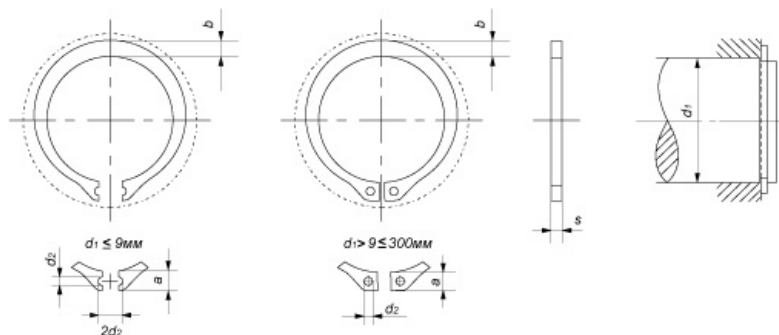

Под заказ

Кольцо стопорное наружное d 195, вес 1 шт.: 220.00 гр.
(Артикул: #220237)

Под заказ

Кольцо стопорное наружное d 200, вес 1 шт.: 230.00 гр.
(Артикул: #220238)

Под заказ

DIN 471

Кольцо стопорное наружное (для валов).