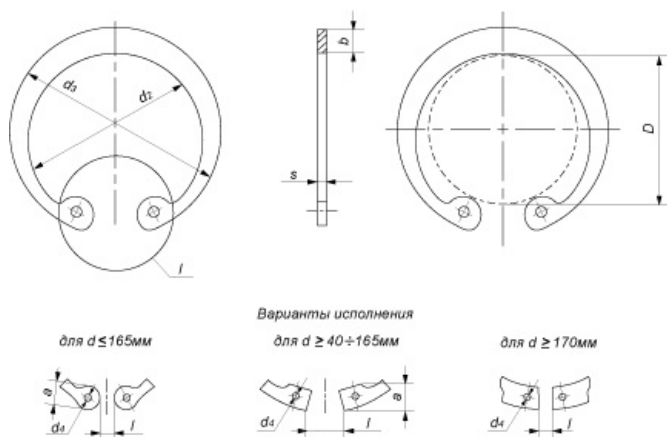

Кольца пружинные упорные плоские внутренние эксцентрические и канавки для них.

Кольца пружинные упорные плоские внутренние эксцентрические **ГОСТ 13943-86** применяются для закрепления от осевого смещения подшипников качения и других деталей в отверстиях диаметром от 8 до 320 мм.

Класс точности: А, В, С.

Аналоги DIN:

ГОСТ DIN 472 — Стопорные кольца (внутренние, для отверстий).

195027, Санкт-Петербург, ул. Магнитогорская, д.17Ю
(территория Охтинского деревообрабатывающего комбината)

Пн-Пт - с 9:00 до 17:00, без обеда

Сб-Вс - выходные дни

E-mail: info@metiz-piter.ru

Тел.: +7 (812) 740-12-05, +7 (812) 740-12-06

Вся представленная в прайс-листе информация, касающаяся внешнего вида, технических характеристик, наличия на складе, стоимости товаров, носит информационный характер и ни при каких условиях не является публичной офертой, определяемой положениями Статьи 437 (2) Гражданского кодекса РФ.

© ООО "Комплект-сервис"

Поставка метизной продукции и металлорежущего инструмента по Санкт-Петербургу и России

PDF-файл сгенерирован со страницы: <https://www.metiz-piter.ru/catalog/stopornye-kolca/02/>