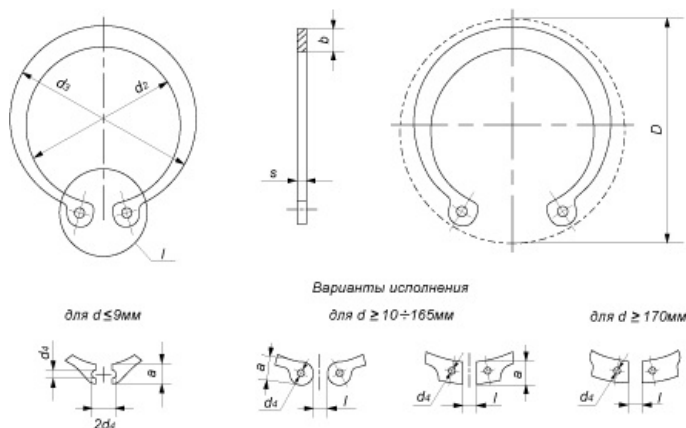

Под заказ

Кольцо стопорное наружное d 195, вес 1 шт.: 220.00 гр.
(Артикул: #220078)

Под заказ

Кольцо стопорное наружное d 200, вес 1 шт.: 230.00 гр.
(Артикул: #220079)

Под заказ

ГОСТ 13942-86

Кольца пружинные упорные плоские наружные эксцентрические и канавки для них.

Кольца пружинные упорные плоские наружные эксцентрические **ГОСТ 13942-86** применяются для закрепления от осевого смещения подшипников качения и других деталей на валах диаметром от 4 до 200 мм.

Класс точности: А, В, С.