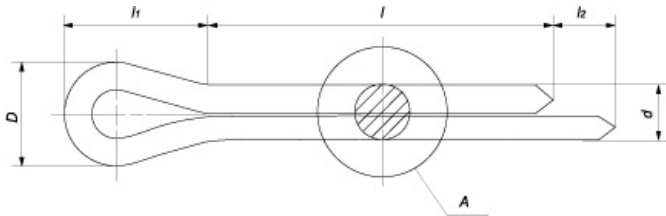

Шплинт М10х125, вес 1 шт.: 81.40 гр. (Артикул: #151206)

20.98 руб. / 257.78 руб.

Шплинт М10х140, вес 1 шт.: 89.60 гр. (Артикул: #151207)

23.10 руб. / 257.78 руб.

Шплинт М10х160, вес 1 шт.: 100.50 гр. (Артикул: #151208)

25.91 руб. / 257.78 руб.

DIN 94 /ГОСТ 397-79

Шплинт DIN 94 /ГОСТ 397-79 — металлическое крепление, изготавливаемое в виде проволочного стержня полукруглого сечения, согнутого пополам с образованием ушка в месте сгиба. Применяется в качестве фиксирующего элемента слабо нагруженных сопряжённых деталей и для предотвращения самоотвинчивания гаек.