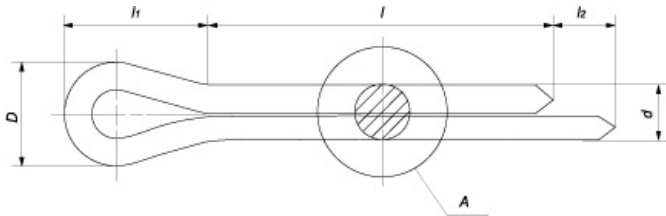

Шплинт М10х125, вес 1 шт.: 81.40 гр. (Артикул: #151104)

18.82 руб. / 231.17 руб.

Шплинт М10х140, вес 1 шт.: 89.60 гр. (Артикул: #151105)

20.71 руб. / 231.17 руб.

Шплинт М10х160, вес 1 шт.: 100.50 гр. (Артикул: #151106)

23.91 руб. / 237.89 руб.

ГОСТ 397-79

Шплинт ГОСТ 397-79 — металлическое крепление, изготавливаемое в виде проволочного стержня полукруглого сечения, согнутого пополам с образованием ушка в месте сгиба. Применяется в качестве фиксирующего элемента слабо нагруженных сопряжённых деталей и для предотвращения самоотвинчивания гаек.

195027, Санкт-Петербург, ул. Магнитогорская, д.17Ю
(территория Охтинского деревообрабатывающего комбината)

Пн-Пт - с 9:00 до 17:00, без обеда

Сб-Вс - выходные дни

E-mail: info@metiz-piter.ru

Тел.: +7 (812) 740-12-05, +7 (812) 740-12-06

Вся представленная в прайс-листе информация, касающаяся внешнего вида, технических характеристик, наличия на складе, стоимости товаров, носит информационный характер и ни при каких условиях не является публичной офертой, определяемой положениями Статьи 437 (2) Гражданского кодекса РФ.

© ООО "Комплект-сервис"

Поставка метизной продукции и металлорежущего инструмента по Санкт-Петербургу и России