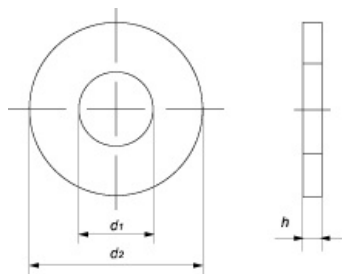

ООО "Комплект-сервис"

ИНН: 7806473380

КПП: 780601001

Тел.: +7 (812) 740-12-05

СПб, ул. Магнитогорская, д.17Ю

11 Марта 2019 г.

ЦЕНЫ НА ШАЙБЫ КУЗОВНЫЕ DIN 9021 / ГОСТ 6958-78

Шайбы DIN 9021 / ГОСТ 6958-78, плоские усиленные (кузовные) — предназначены для уменьшения давления на рабочую поверхность в местах соединений различных деталей, образованных с помощью болтов и гаек или штанги с резьбой. Благодаря увеличенному внешнему диаметру шайбы кузовные используются для увеличения площади давления в местах соединения при работе с тонколистовыми материалами и деревом, обеспечивая уменьшение прогиба и предотвращая вырывание крепежного изделия. Цинковое покрытие защищает от коррозии. Купить оптом и в розницу по выгодной цене с доставкой по Санкт-Петербургу и России.

НАИМЕНОВАНИЕ

ЦЕНА ЗА ШТ. / КГ.

Шайба кузовная М4, вес 1 шт.: 0.77 гр. (Артикул: #181114)	0.21 руб. / 266.78 руб.
Шайба кузовная М5, вес 1 шт.: 1.46 гр. (Артикул: #181115)	0.38 руб. / 259.39 руб.
Шайба кузовная М6, вес 1 шт.: 2.79 гр. (Артикул: #181116)	0.70 руб. / 252.67 руб.
Шайба кузовная М8, вес 1 шт.: 6.23 гр. (Артикул: #181117)	1.52 руб. / 244.61 руб.
Шайба кузовная М10, вес 1 шт.: 12.20 гр. (Артикул: #181118)	2.94 руб. / 240.58 руб.
Шайба кузовная М12, вес 1 шт.: 22.20 гр. (Артикул: #181119)	5.28 руб. / 237.89 руб.
Шайба кузовная М14, вес 1 шт.: 31.60 гр. (Артикул: #181120)	7.52 руб. / 237.89 руб.
Шайба кузовная М16, вес 1 шт.: 40.90 гр. (Артикул: #181121)	9.73 руб. / 237.89 руб.
Шайба кузовная М20, вес 1 шт.: 76.80 гр. (Артикул: #181122)	18.27 руб. / 237.89 руб.
Шайба кузовная М24, вес 1 шт.: 139.00 гр. (Артикул: #181123)	33.07 руб. / 237.89 руб.

DIN 9021 / ГОСТ 6958-78

Шайбы DIN 9021 / ГОСТ 6958-78, плоская усиленная (кузовная) — особенность: внутренний диаметр шайбы плоской усиленной приблизительно в 3 раза меньше внешнего диаметра шайбы.

195027, Санкт-Петербург, ул. Магнитогорская, д.17Ю
(территория Охтинского деревообрабатывающего комбината)