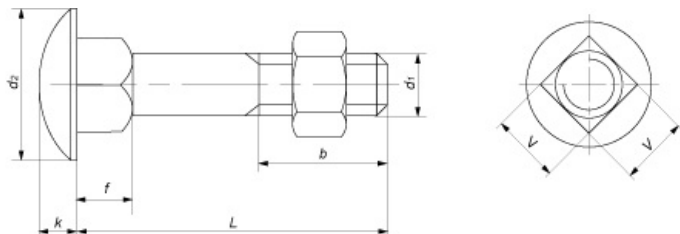

Болт М10х180, вес 1 шт.: 101.00 гр. (Артикул: #134021)

33.47 руб. / 331.37 руб.

Болт М10х200, вес 1 шт.: 110.77 гр. (Артикул: #134022)

36.71 руб. / 331.37 руб.

DIN 603

Болт DIN 603 — болт мебельный с полукруглой низкой головкой и квадратным подголовком, неполная и полная метрическая резьба от М5 до М20, класс точности С. Болты мебельные DIN 603 используются для соединения и крепления деталей и конструкций в мебельной промышленности и строительстве, может быть использован в качестве альтернативы ГОСТ 7802-81 в монтаже дорожных и мостовых ограждений.