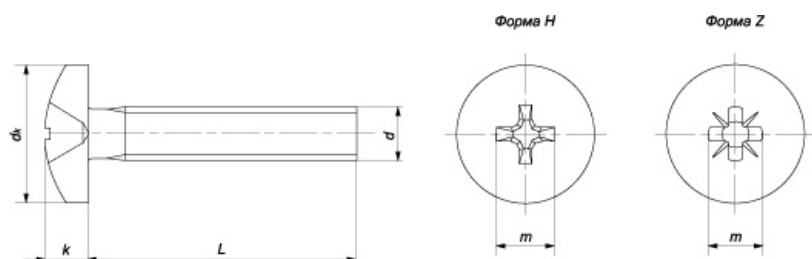

Винт М8х50, вес 1 шт.: 18.98 гр. (Артикул: #141757)	4.63 руб. / 244.01 руб.
Винт М10х20, вес 1 шт.: 16.19 гр. (Артикул: #141758)	4.70 руб. / 290.04 руб.
Винт М10х22, вес 1 шт.: 17.19 гр. (Артикул: #141759)	4.99 руб. / 290.04 руб.
Винт М10х25, вес 1 шт.: 18.68 гр. (Артикул: #141760)	5.42 руб. / 290.04 руб.
Винт М10х30, вес 1 шт.: 21.18 гр. (Артикул: #141761)	6.14 руб. / 290.04 руб.
Винт М10х35, вес 1 шт.: 23.67 гр. (Артикул: #141762)	6.87 руб. / 290.04 руб.
Винт М10х40, вес 1 шт.: 26.16 гр. (Артикул: #141763)	7.59 руб. / 290.04 руб.
Винт М10х45, вес 1 шт.: 28.66 гр. (Артикул: #141764)	8.31 руб. / 290.04 руб.

DIN 7985

Винт DIN 7985, класс прочности 5.8 — оцинкованный винт с цилиндрической головкой с крестообразным шлицем и закругленным торцом применяется в машиностроении, приборостроении, автомобилестроении, мебельной промышленности для соединения деталей машин и механизмов.

Класс точности: А, В.

Поле допуска резьбы: 6g.

Класс прочности: 3,6; 4,6; 4,8; 5,8.

Аналог ГОСТ:

ГОСТ 17473-80 — оцинкованный винт с полукруглой головкой.

195027, Санкт-Петербург, ул. Магнитогорская, д.17Ю
(территория Охтинского деревообрабатывающего комбината)

Пн-Пт - с 9:00 до 17:00, без обеда

Сб-Вс - выходные дни