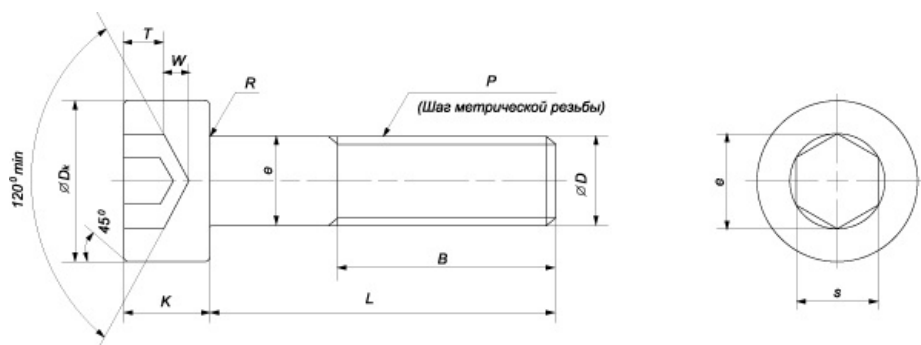

Винт М24х140, вес 1 шт.: 615.00 гр. (Артикул: #141603)	219.99 руб.
Винт М24х150, вес 1 шт.: 651.00 гр. (Артикул: #141604)	232.86 руб.
Винт М24х160, вес 1 шт.: 687.00 гр. (Артикул: #141605)	245.74 руб.
Винт М24х180, вес 1 шт.: 759.00 гр. (Артикул: #141606)	271.49 руб.

DIN 912 / ГОСТ 11738-84

Винт DIN 912 / ГОСТ 11738-84, класс прочности 8.8 — винт с цилиндрической головкой с внутренним шестигранником.

195027, Санкт-Петербург, ул. Магнитогорская, д.17Ю
(территория Охтинского деревообрабатывающего комбината)

Пн-Пт - с 9:00 до 17:00, без обеда

Сб-Вс - выходные дни

E-mail: info@metiz-piter.ru

Тел.: +7 (812) 740-12-05, +7 (812) 740-12-06

Вся представленная в прайс-листе информация, касающаяся внешнего вида, технических характеристик, наличия на складе, стоимости товаров, носит информационный характер и ни при каких условиях не является публичной офертой, определяемой положениями Статьи 437 (2) Гражданского кодекса РФ.

© ООО "Комплект-сервис"

Поставка метизной продукции и металлорежущего инструмента по Санкт-Петербургу и России