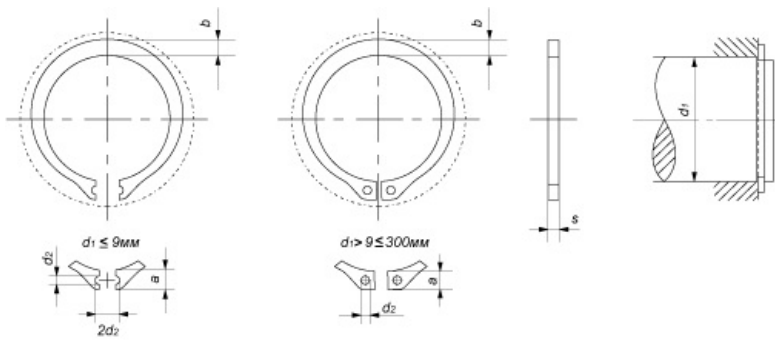

Кольцо стопорное внутреннее (для отверстий).

Аналоги ГОСТ:

ГОСТ 13943-86 — Стопорные кольца (внутренние, для отверстий).

195027, Санкт-Петербург, ул. Магнитогорская, д.17Ю
(территория Охтинского деревообрабатывающего комбината)

Пн-Пт - с 9:00 до 17:00, без обеда

Сб-Вс - выходные дни

E-mail: info@metiz-piter.ru

Тел.: +7 (812) 740-12-05, +7 (812) 740-12-06

Вся представленная в прайс-листе информация, касающаяся внешнего вида, технических характеристик, наличия на складе, стоимости товаров, носит информационный характер и ни при каких условиях не является публичной офертой, определяемой положениями Статьи 437 (2) Гражданского кодекса РФ.

© ООО "Комплект-сервис"

Поставка метизной продукции и металлорежущего инструмента по Санкт-Петербургу и России

PDF-файл сгенерирован со страницы: <http://www.metiz-piter.ru/catalog/stopornye-kolca/04/>