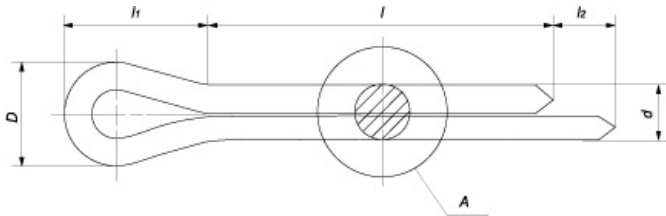

Шплинт М10х125, вес 1 шт.: 81.40 гр. (Артикул: #151104)

18.82 руб. / 231.17 руб.

Шплинт М10х140, вес 1 шт.: 89.60 гр. (Артикул: #151105)

20.71 руб. / 231.17 руб.

Шплинт М10х160, вес 1 шт.: 100.50 гр. (Артикул: #151106)

23.91 руб. / 237.89 руб.

ГОСТ 397-79

Шплинт ГОСТ 397-79 — металлическое крепление, изготавливаемое в виде проволочного стержня полукруглого сечения, согнутого пополам с образованием ушка в месте сгиба. Применяется в качестве фиксирующего элемента слабо нагруженных сопряжённых деталей и для предотвращения самоотвинчивания гаек.