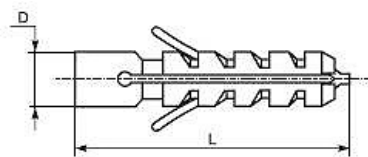

Дюбели распорные

Дюбель распорный — крепёжное изделие, которое совместно с другим крепёжным изделием различными способами закрепляется в несущем основании и удерживает какую-либо конструкцию.

Дюбель устанавливается в основание для возможности вкручивания, вклеивания или вколачивания в него другого крепёжного элемента, например, шурупа или самореза.