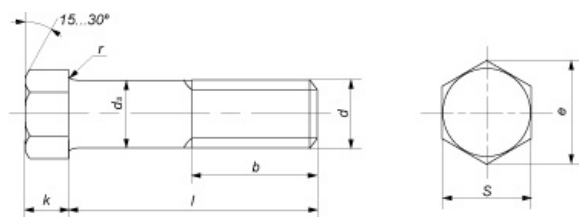

Болт М30х120, вес 1 шт.: 867.00 гр. (Артикул: #134717)	299.55 руб. / 345.50 руб.
Болт М30х130, вес 1 шт.: 921.00 гр. (Артикул: #134718)	318.21 руб. / 345.50 руб.
Болт М30х140, вес 1 шт.: 976.00 гр. (Артикул: #134719)	337.21 руб. / 345.50 руб.
Болт М30х150, вес 1 шт.: 1030.00 гр. (Артикул: #134720)	355.87 руб. / 345.50 руб.
Болт М30х160, вес 1 шт.: 1080.00 гр. (Артикул: #134721)	373.14 руб. / 345.50 руб.
Болт М30х170, вес 1 шт.: 1135.00 гр. (Артикул: #134722)	392.14 руб. / 345.50 руб.
Болт М30х180, вес 1 шт.: 1189.00 гр. (Артикул: #134723)	410.80 руб. / 345.50 руб.
Болт М30х190, вес 1 шт.: 1244.00 гр. (Артикул: #134724)	429.80 руб. / 345.50 руб.
Болт М30х200, вес 1 шт.: 1299.00 гр. (Артикул: #134725)	448.80 руб. / 345.50 руб.

ГОСТ 52644-2006

Болт ГОСТ 52644-2006, класс точности С — высокопрочный болт с шестигранной головкой с увеличенным размером под ключ, применяется в качестве деталей соединения стальных строительных конструкций, в том числе мостовых, а также для металлических конструкций.

Марки стали: 40Х, 30ХЗМФ, 30Х2НМФА, 20Х2НМТРБ.

Класс точности: С.

Поле допуска резьбы: 6g.

Класс прочности: 6,8; 8,8; 9,8; 10,9; 12,9.

Аналог ГОСТ:

ГОСТ 22353-77 — высокопрочный болт с шестигранной головой.