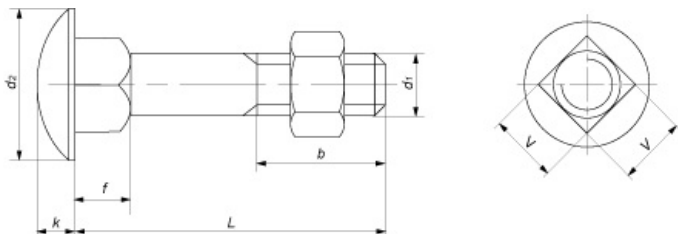

Болт М10х180, вес 1 шт.: 101.00 гр. (Артикул: #134021)

33.47 руб. / 331.37 руб.

Болт М10х200, вес 1 шт.: 110.77 гр. (Артикул: #134022)

36.71 руб. / 331.37 руб.

DIN 603

Болт DIN 603 — болт мебельный с полукруглой низкой головкой и квадратным подголовком, неполная и полная метрическая резьба от М5 до М20, класс точности С. Болты мебельные DIN 603 используются для соединения и крепления деталей и конструкций в мебельной промышленности и строительстве, может быть использован в качестве альтернативы ГОСТ 7802-81 в монтаже дорожных и мостовых ограждений.